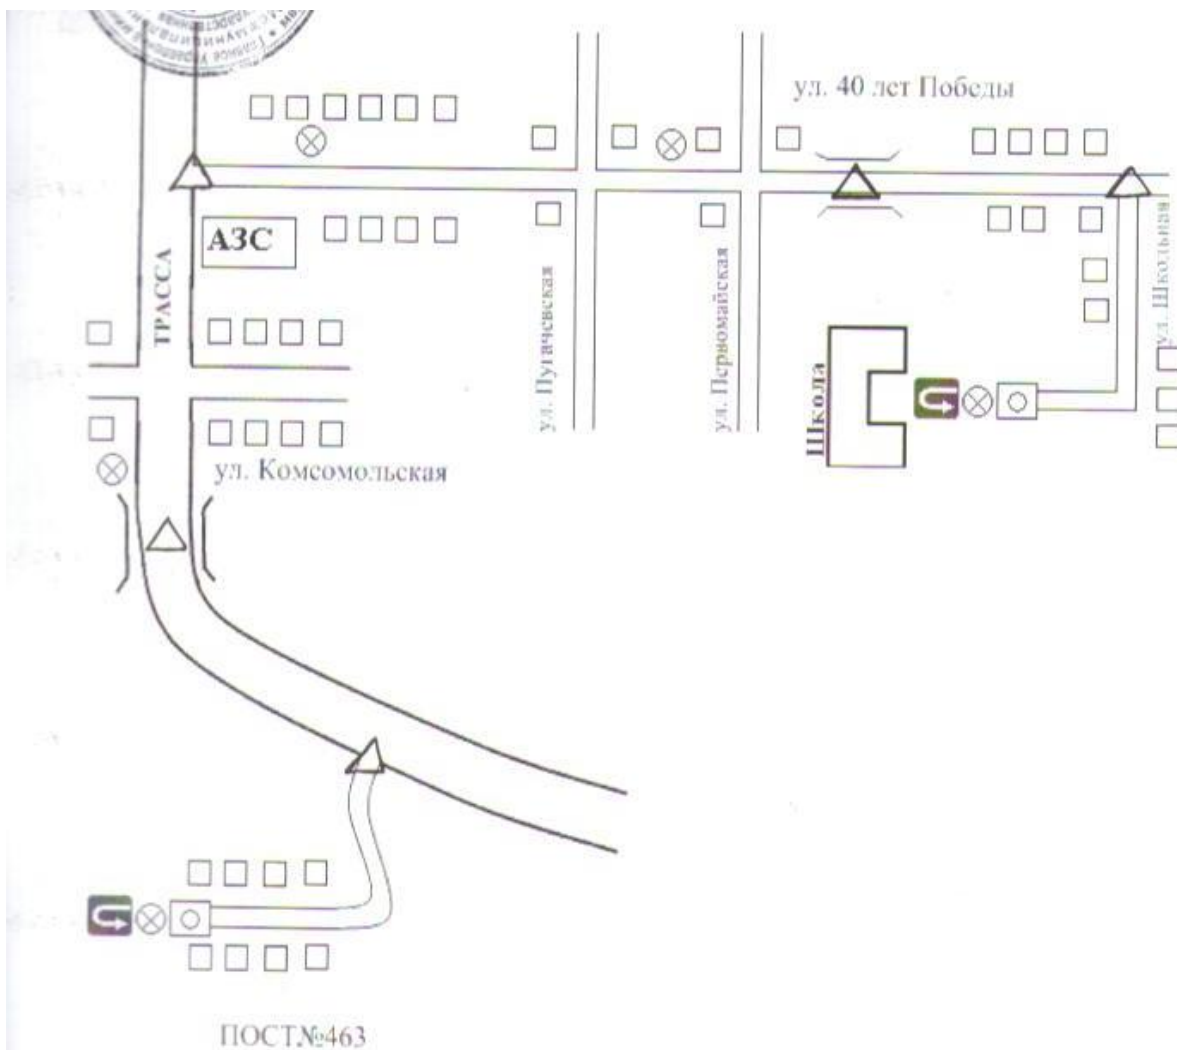

Схема маршрута движения школьного автобуса  
 «МОУ СОШ с. Тростянка – Дачи – МОУ СОШ с. Тростянка»

Условные обозначения

место для разворота

- начало (конец) маршрута

- место посадки и высадки детей

- опасный участок маршрута

Директор МОУ СОШ с. Тростянка

Приходько Е.Г./

Схема маршрута движения школьного автобуса  
«МОУ СОШ с. Тростянка – ПОСТ 463 км – МОУ СОШ с. Тростянка»

Условные обозначения

место для разворота

- начало (конец) маршрута

- место посадки и высадки детей

- опасный участок маршрута

Директор МОУ СОШ с. Тростянка

/Приходько Е.Г./