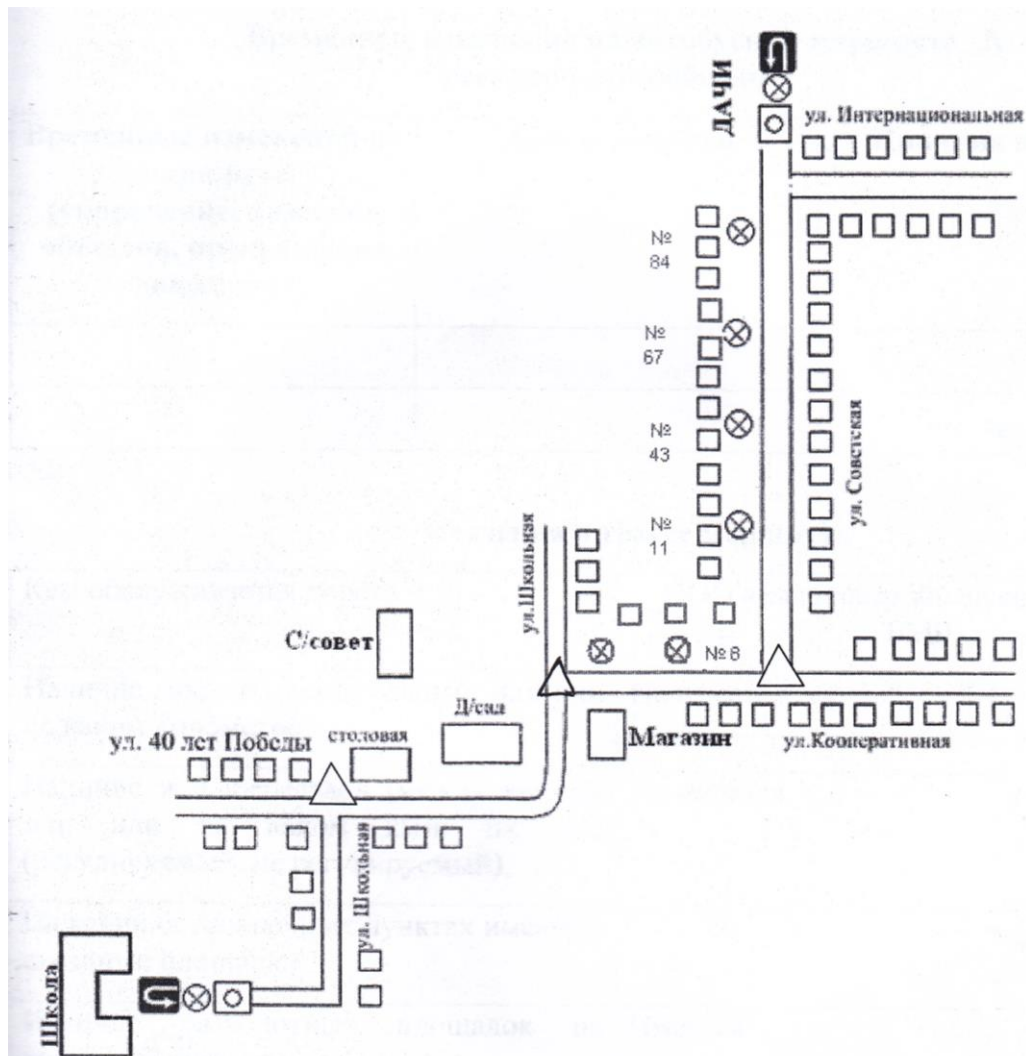

Схема маршрута движения школьного автобуса  
 «МОУ СОШ с. Тростянка – Дачи – МОУ СОШ с. Тростянка»

Условные обозначения

место для разворота

- начало (конец) маршрута

- место посадки и высадки детей

- опасный участок маршрута

Директор МОУ СОШ с. Тростянка

Приходько Е.Г./

Схема маршрута движения школьного автобуса  
«МОУ СОШ с. Тростянка – ПОСТ 463 км – МОУ СОШ с. Тростянка»

Условные обозначения

место для разворота

- начало (конец) маршрута

- место посадки и высадки детей

- опасный участок маршрута

Директор МОУ СОШ с. Тростянка

/Приходько Е.Г./